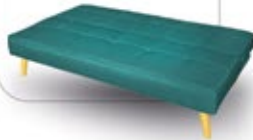

Con Eiffel... Ya puedes invitarla a casa

Sofá cama Eiffel disponible en varios colores

SOFÁ CAMA
EIFFEL

159€

AL MES:
3,44€*

Sofá cama de
apertura clic-clac

Cómpralo online en
www.tuco.net

Sofá cama de fácil y rápida apertura con sistema clic-clac. La solución perfecta para invitados, casas pequeñas o apartamentos... Siempre útil y práctico. Medidas: 175 x 83 / 97 x 74 / 38 cm. Disponible en azul, gris y menta.

¡MUY CUCOS!

Silla VEGA

39€

AL MES:
0,84€*

Silla de diseño tapizada en color gris. Perfecta para cualquier estancia, comedor, cocina, oficina... Medidas: 43 x 49 x 85 cm.

ENTREGA INMEDIATA ✓

Cómpralo online en
www.tuco.net

nuevo

245€

AL MES: 5,31€*

Sillón relax
NILO

Sillón relax con palanca empuje tapizado en tela color gris. Medidas: 71 x 93/133 x 96/101 cm.

Cómpralo online en
www.tuco.net