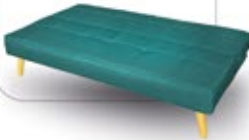

Sofà llit de
obertura clic-clac

Compra'l online a
www.tuco.net

Sofà llit de fàcil i ràpida obertura amb sistema clic-clac. La solució perfecta per a convidats, cases petites o apartaments... Sempre útil i pràctic. Mides: 175 x 83/97 x 74/38 cm. Disponible en blau, gris i menta.