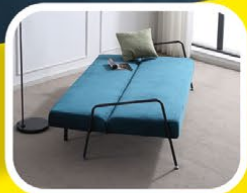

+

+

=

LA TARDA PERFECTA

Sofà de 3 places amb 2 seients relax amb palanca manual. Entapissat de color gris. Dimensions: 188 x 95 x 100 cm.

El més top de l'estiu!

Molt molt nou!

Nou sofà llit amb sistema d'obertura clic-clac. Dimensions: 182 x 78 x 83 cm. I que no faltin els colors. Disponible en mostassa, aiguamarina i xocolata vintage.