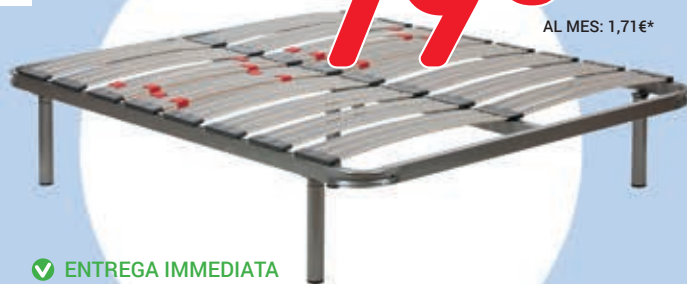

✓ ENTREGA IMMEDIATA

Somier multilàmines de fusta amb làmines de fusta flexibles en funció del pes i agrupades de tres en tres i amb reguladors de fermesa a la zona lumbar. Dimensions 135 x 190 cm. Bastidor de tub d'acer de 40 x 30 mm. Potes opcionals no incloses. Disponible en altres mides.

Fes-te tuquer i segueix-nos a les xarxes