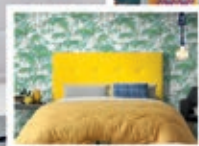

Armario Olson...

**¡TOP VENTAS
TUCO!**

179€

AL MES: 3,88€*

Programa modular de armarios con 2 puertas correderas. Amplio interior para almacenaje, con barra y altillo. Estantes y cajoneras interiores opcionales. Disponible en varias medidas y colores. Precio de armario de 120 x 210 cm.

ENTREGA INMEDIATA

Cómpralo online en
www.tuco.net

CABECERO TAPIZADO

RAWI

89€

AL MES: 1,93€*

Cabezal tapizado con capitoné
Medidas: 155 x 100 x 8 cm.
Disponible en varios colores.

Cabecero tapizado RAWI
¡Ponle color y sé feliz!

COLORLOVERS

Disponible
en más de 25
colores

Cómpralo online en
www.tuco.net