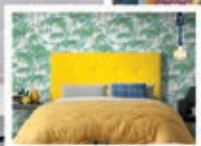

Armari Olson...

**TOP VENDES
TUCO!**

179€

AL MES: 3,88€*

Programa modular d'armaris amb 2 portes corredisses. Ampli interior per emmagatzematge, amb barra i altell. Prestatges i calaixeres interiors opcionals. Disponible en diferents mides i colors. Preu d'armari de 120 x 210 cm.

ENTREGA IMMEDIATA

Compra'l en línia a
www.tuco.net

CAPÇAL ENTAPISSAT

RAWI

89€

AL MES: 1,93€*

Capçal entapissat amb capitoné
Dimensions: 155 x 100 x 8 cm.
Disponible en diversos colors.

Capçal entapissat RAWI
Posa-hi color i sigues feliç!

COLORLOVERS

Disponible en
més de 25
colors

Compra'l en línia a
www.tuco.net