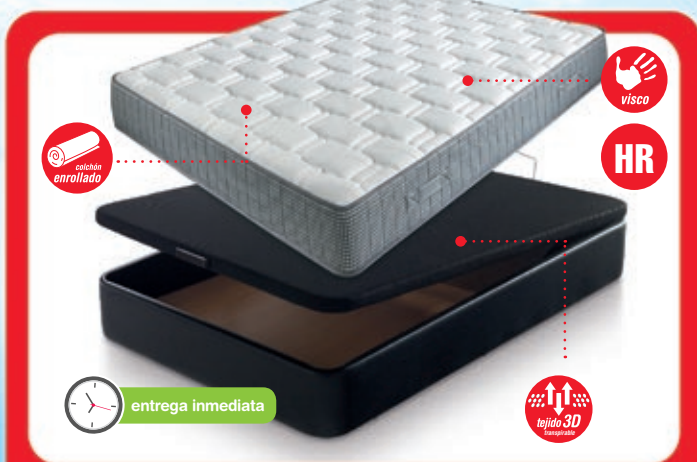

GRAFENO
TECHNOLOGY

Interior de viscoelástica.

El colchón se adapta a tu cuerpo proporcionando un mayor descanso.

Colchón de 135 cm.
PLATINO

219€

al mes 4,74€*

Se entrega enrollado para facilitar el transporte.

Medidas 135 x 190 cm. Disponible en otras medidas.

Canapé abatible de madera con tapa de láminas.

Medidas: 135 x 190 cm. Disponible en otras medidas.

entrega inmediata

Canapé de 135 cm.
ASIA

169€

al mes 3,66€*

Aprovecha al máximo el espacio.

Hueco interior de gran capacidad de almacenaje. Sistema de ajuste directo con el fondo. Tablero de arcón reforzado interiormente.

tuco

Colchón OCEANÍA

Canapé BOMBAY

179€ al mes 3,88€*