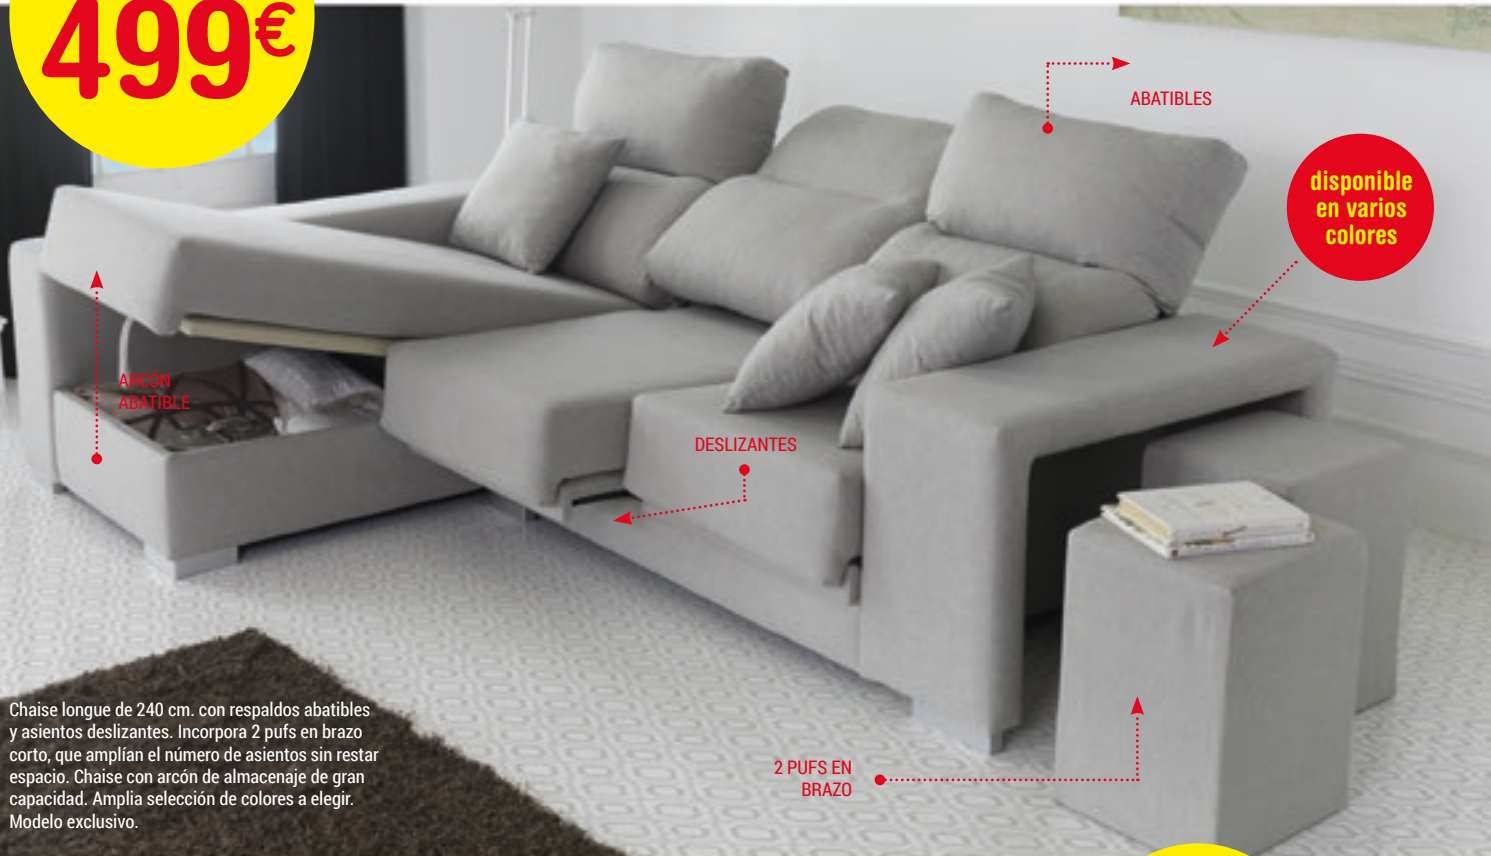

Sofá de diseño escandinavo vintage. Medidas: 190 x 80 x 90 cm.
Varios colores a elegir.

tuco

www.tuco.net

SALÓN COMPLETO QUEEN

Acabado laminado roble arena y blanco mate. Composición modular formada por:
Vitrina baja con leds de 99,8 x 34,7 x 141,9 cm. Vitrina alta de 99,8 x 34,7 x 199,6 cm. Módulo TV de 149,5 x 39,5 x 55 cm.
Estanterías a pared de 148,8 x 23 x 23 cm. (unidad 25€).
Mesa comedor extensible hasta 200 cm. Medidas cerrada: 160 x 90 cm. Acabado laminado roble arena.

Mesa centro elevable con tapa de cristal y serigrafía en color blanco.
Medidas: 100 x 50 x 40 cm.
Producto disponible hasta agotar stock.

chaise longue
LIBERTY

499€

 **COMPRAR**

CHAISE LONGUE LIBERTY

ARCÓN
ABATIBLE