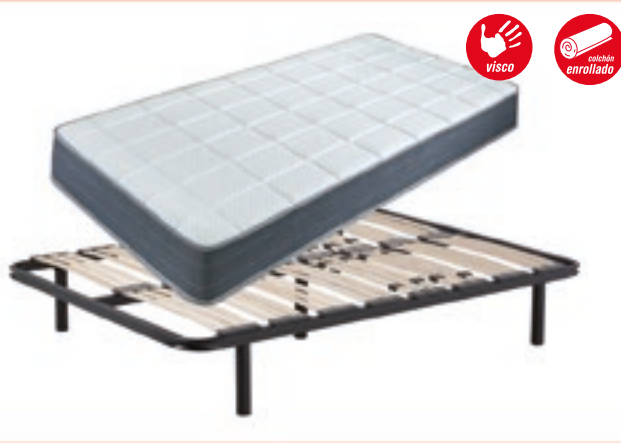

COLCHÓN TER ▶ 109€

Colchón enrollado exclusivo. Medidas: 90 x 190 cm. Tejido Stretch repele insectos. Acolchado con viscogel. Altura +/- 18 cm. Disponible en otras medidas. Presentación enrollado.

[COMPRAR](#)

75€ ◀ SOMIER ÍNDICO

Somier multiláminas de madera con lamas flexibles en función del peso y agrupadas tres a tres y reguladores de firmeza en zona lumbar. Medidas: 135 x 190 cm. Bastidor tubo de acero de 40 x 30 mm. Patas opcionales no incluidas. Disponible en otras medidas.

[COMPRAR](#)