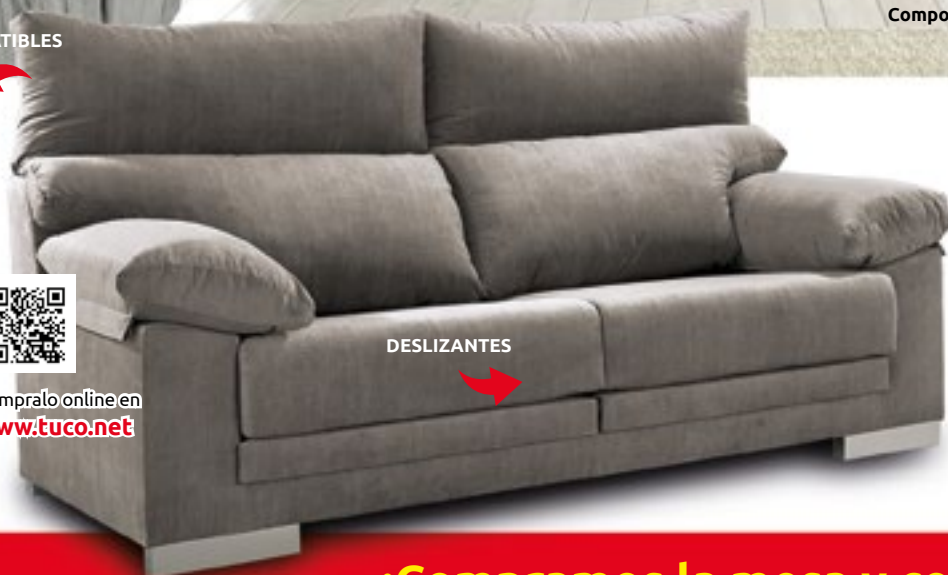

NOVEDAD
tucco

tucco

Cómpralos online las 24 horas en www.tucco.net

tucco, tucco y tú
tucco, tucco y tú

Sillón relax

BETA

179€

Sillón tapizado en simil piel color negro.

Medidas: 72 x 84/160 x 100 cm. Producto disponible hasta agotar stock.

mueble joven

y precio fácil

Joven y guapa

NOVEDAD
TUCO

CON
LUCES
LED

Librería completa
TREVI

399€

Cómprala online en
www.tuco.net

Composición librería de 280 cm. con iluminación led.
Acabado laminado color polar y roble natural.

ABATIBLES

DESLIZANTES

Cómpralo online en
www.tuco.net

Sofá de 150 cm. **GAUDÍ**