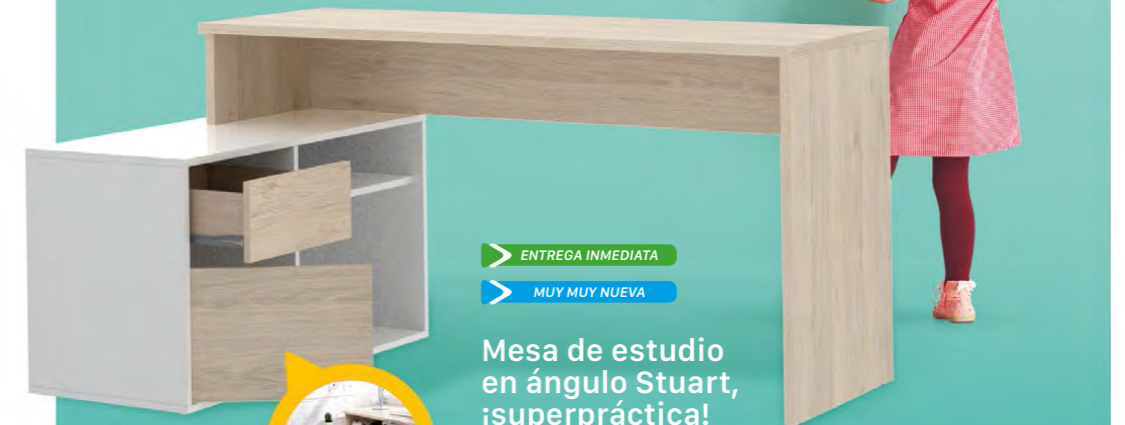

ENTREGA INMEDIATA

MUY MUY NUEVA

Mesa de estudio en ángulo Stuart, ¡superpráctica!

Aprovecha todo el espacio a la zona de estudio con la mesa en ángulo Stuart. Dispone de un práctico lateral con cajón, puerta y estante. Acabado color natural y blanco brillo. Sus medidas: 139 x 92 x 75 cm.

Cleo, para las pequeñas amantes del rosa

Si a tu peque le apasiona el color rosa, este dormitorio se convertirá en el dormitorio de sus sueños. Y es que en TUCO nos encanta hacer feliz a los que más quieres.

cama nido de 202 x 99,5 x 50,5 cm.
CLEO
199€
AL MES: 4,31€*

armario de 101,5 x 51,6 x 215,3 cm.
CLEO
225€
AL MES: 4,87€*