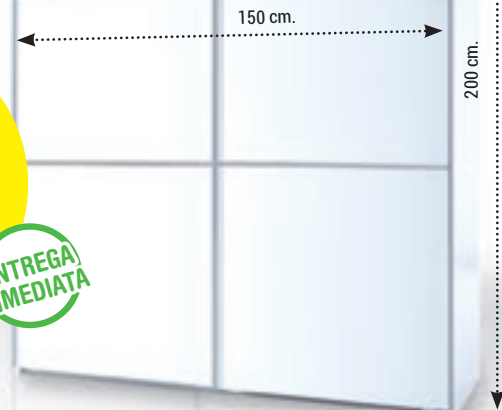

 **COMPRAR**

ARMARIO DE 2 PUERTAS CORREDERAS.
Medidas: ANCHO 150 cm. FONDO 63 cm. ALTO 200 cm.
Acabado laminado blanco brillo.

armario 2 puertas
correderas LUCA

185€

Al mes: 4,01€*

**ENTREGA
INMEDIATA**

CAPTURE EL CÓDIGO Y CÓMPRALO
EN WWW.TUCO.NET
24 h. / 7 DÍAS