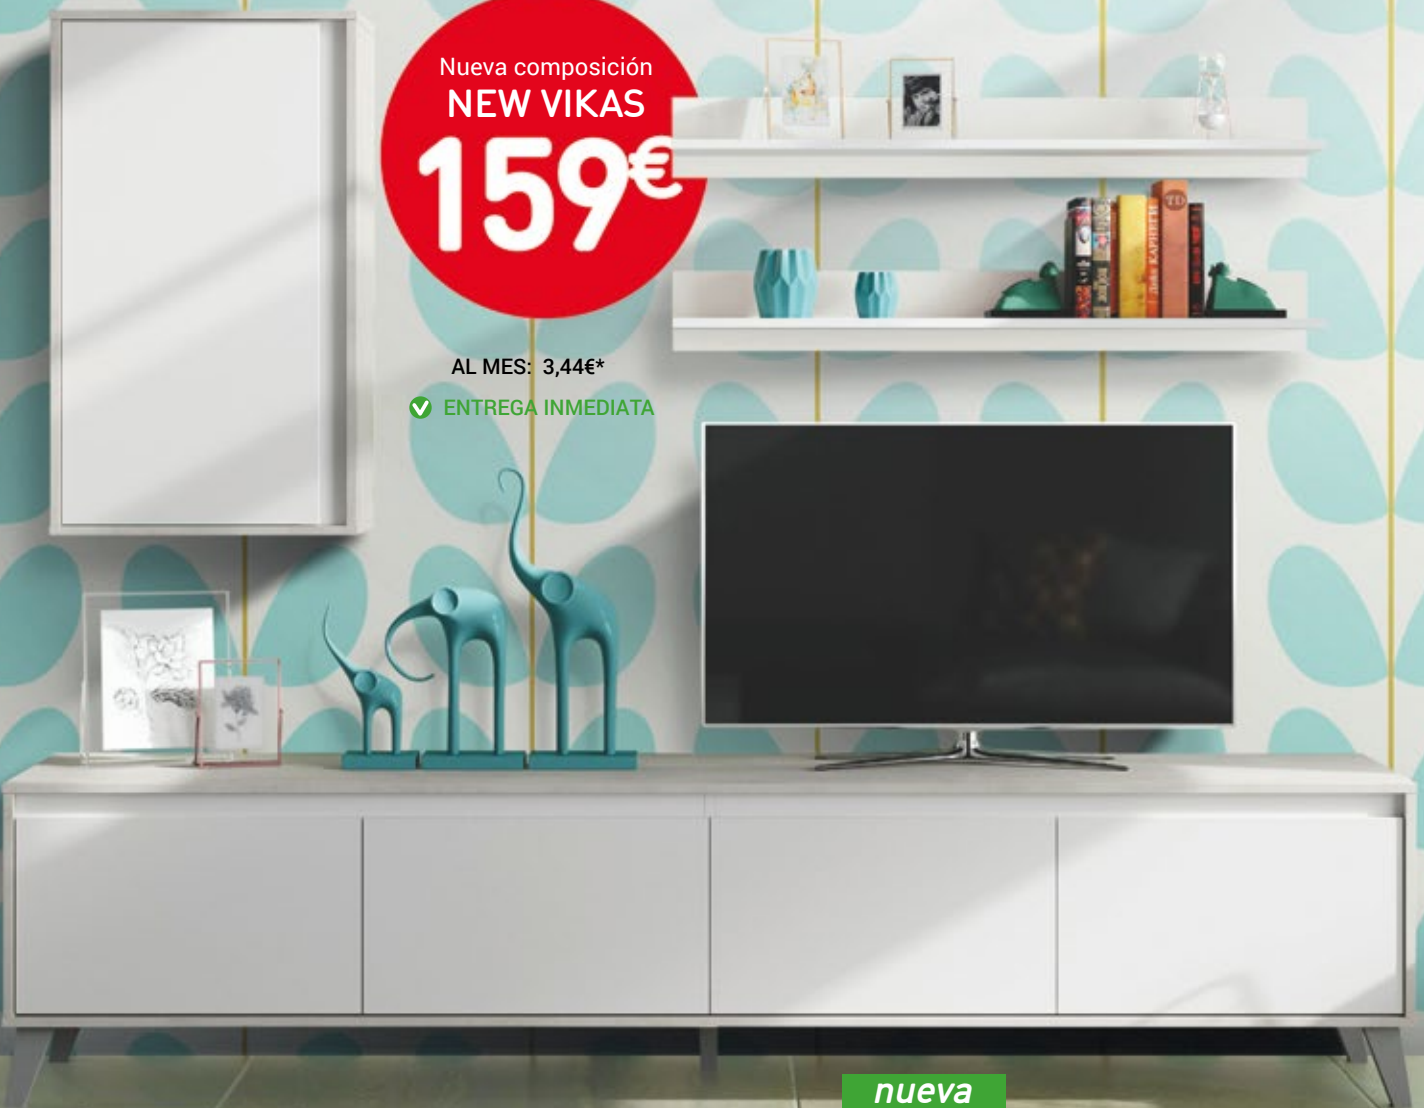

www.tuco.net

tuco

Muy Tuco, muy cuco... ¡Muy nuevo!

Nueva composición
NEW VIKAS

159€

AL MES: 3,44€*

✓ ENTREGA INMEDIATA