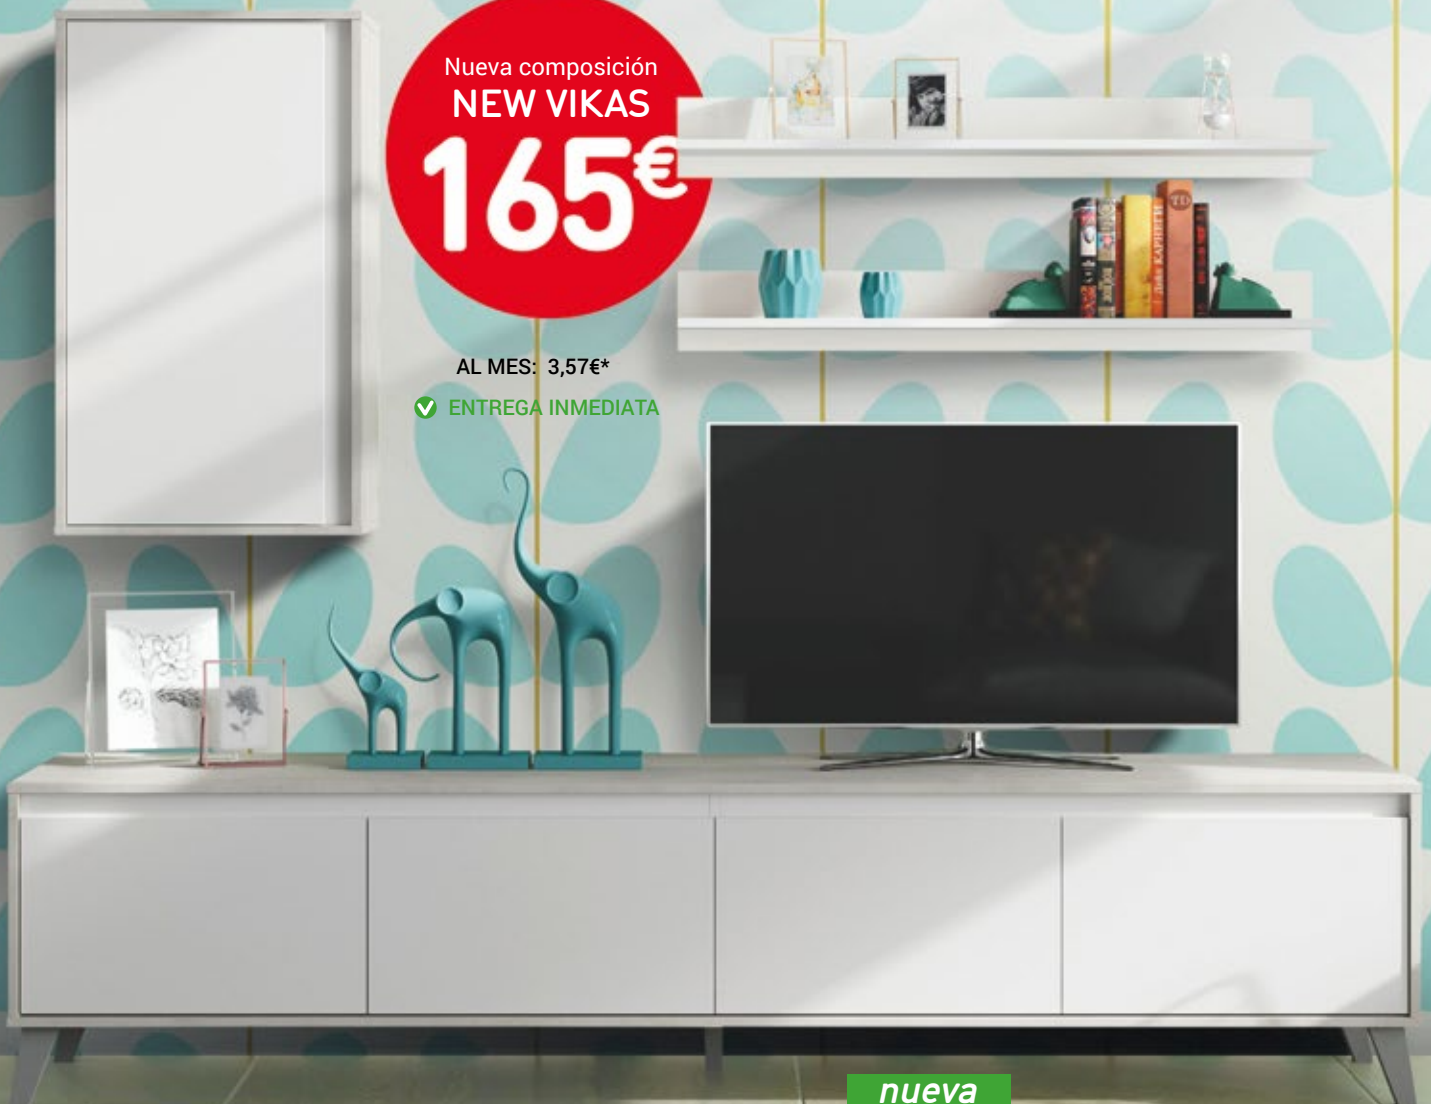

www.tuco.net

tuco

Muy Tuco, muy cuco... ¡Muy nuevo!

Nueva composición
NEW VIKAS

165€

AL MES: 3,57€*

✓ ENTREGA INMEDIATA