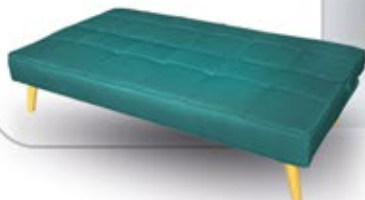

Composición de salón completa LAIKA

Exclusiva composición de 215 cm.
Acabado laminado roble y blanco.

✓ ENTREGA INMEDIATA

COMPOSICIÓN SALÓN

LAIKA

179€

AL MES: 3,88€*

Cómpralo online en
www.tuco.net

SOFÁ CAMA EIFFEL

¡Del sofá a la cama en un clic-clac!

Sofá cama de fácil y rápida apertura con sistema clic-clac. La solución perfecta para invitados, casas pequeñas o apartamentos... Siempre útil y práctico.
Medidas: 175 x 83 / 97 x 74 / 38 cm. Disponible en azul, gris y menta.

Cómpralo online en
www.tuco.net

SOFÁ CAMA CLIC-CLAC

EIFFEL

149€

AL MES: 3,23€*

APERTURA CLIC-CLAC

De sofá a cama en 3 segundos