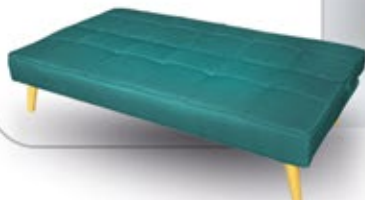

Compra'l en línia a  
[www.tuco.net](http://www.tuco.net)

SOFÀ LLIT CLIC-CLAC

EIFFEL

149€

AL MES: 3,23€\*

**OBERTURA CLIC-CLAC**  
De sofà a llit en 3 segons

DORMITORI RAWI + ARION...

**MOLT CHIC!**

CALAIXERA  
ARION  
**139€**  
AL MES: 3,01€\*

CAPÇAL ENTAPISSAT

RAWI

**85€**

AL MES: 1,84€\*

✓ TAULETA DE NIT I CALAIXERA AMB ENTREGA IMMEDIATA

Modern dormitori amb capçal entapissat i auxiliars exclusius. Capçal: 155 x 100 x 8 cm. Tauleta de nit amb 2 calaixos: 46 x 35 x 49,5 cm. Calaixera amb 3 + 2 calaixos: 79 x 40 x 80 cm. Capçal disponible en diversos colors.